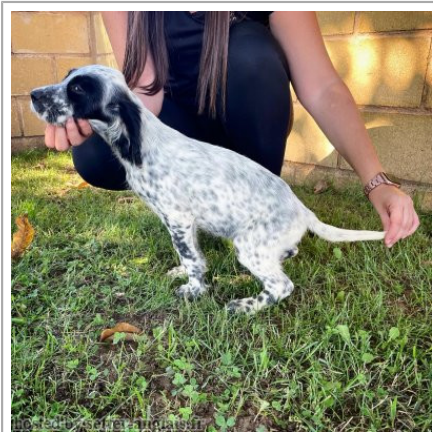

DECUETO BRIDA

2022-07-13 (M) LOE

Couleur : Blanco y negro (bluebelton)

[fiche affixe](#)

Père

[NOMAR DE INDAMENDI](#)

2015-07-15 (M)

LOE 227004

**[NOTADO DELLA VECCHIA IRLANDA](#)**

(M) LOE 2268638 (CH IT GQ, CH(I)GQ

(Camp. Trial.) - liver

**[RADENTIS NOMAR](#)** 1998-03-22 (M)

LOI LO98133353 ((CHGQ CHITF /

CHIT.B)) - liver

**[GIBELTARIK BLONDIE](#)** 2000-12-11