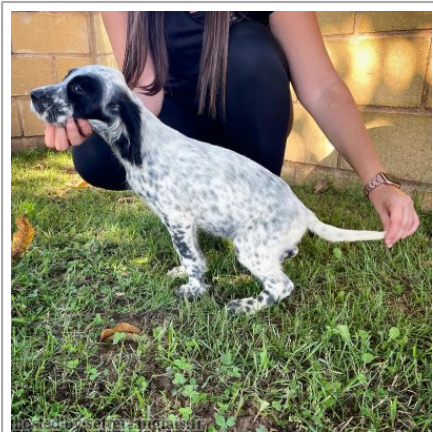

DECUETO BRIDA

2022-07-13 (M) LOE

Couleur : Blanco y negro (bluebelton)

[fiche affixe](#)

Père

[NOMAR DE INDAMENDI](#)

2015-07-15 (M)

LOE 227004