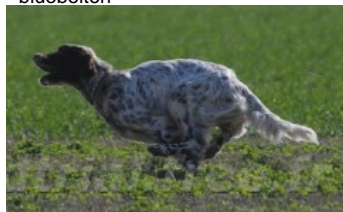

ALDIMIS VALENTINIK

2009-09-22 (M) JR702937ES
Couleur : Black-white (bluebelton)
[fiche affixe](#)

hosted by setter-anglais.fr

Père
ALDIMIS VIK
2006-05-06 (M)
JR701230ES
- bluebelton

BIG JIM 2000-12-01 (M) LOI
LO0188207 (CH GQ, Ch. Int. Lav., Camp.
Ripr., Ch. Ital. Lav.) - liver