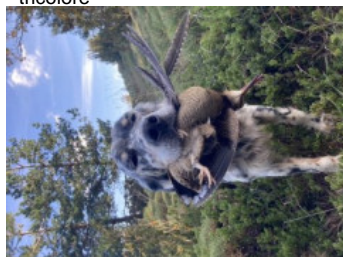

LAX DE LARREGUI

2021-03-23 (F) LOE
[fiche affixe](#)

Père
NEGU DE LARREGUI
 (M)
 LOE
 - tricolore

IZTINGORRI POL 2009-12-21 (M)
 LOE 1920276 (Tr CP, Tr BC,Ch EHFT-13) -
 bluebelton

KATI 2006-07-02 (F) LOE 1650600 -
 tricolore