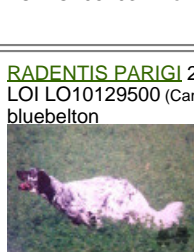

**RINO**

2022-09-01 (M) LOI 1988  
Couleur : nero e bianco (bluebelton)

hosted by setter-anglais.fr

Père  
**BOJANIS BNOLO**  
2021-05-26 (M)  
LOP 1008/21  
- bluebelton

**NOLO DEL ZAGNIS** 2012-07-05 (M)  
LOI LO12129055 (CH GQ, CH IT, Camp.  
Ital. Lav. (CH T), Camp. Ripr.) - bluebelton

**GIAR D'ALERIA** 2008-11-15 (M) LOI  
LO09120198 (Camp. Soc., Ch. Ita. Lav.) -  
lemon

**ALICE DEL ZAGNIS** 2009-10-27 (F)  
LOI LO1054031 - lemon

**RADENTIS PARIGI** 2010-05-12 (M)  
LOI LO10129500 (Camp. Riproduttore.) -  
bluebelton

**MAJA** (F) JR1029/11ES - lemon

**LORD DEL ZAGNIS**  
2002-09-30 (M) LOI  
LO02167262 (Ch. Ital. Lav.,  
CH GQ, Ch. Int. Lav.) -  
lemon

**FATA DI BOSCOBANCO** 2005-08-04  
(F) LOI LO0628070 (Ch. Ital. Lav.) -  
bluebelton