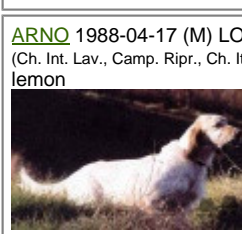

ODE DEL SOLE 1993-09-10 (F) LOI
ST490145 - liver

ARNO 1988-04-17 (M) LOI ST374735
(Ch. Int. Lav., Camp. Ripr., Ch. Ital. Lav.) -
lemon

PICENUM UNGA 1990-10-02 (F) LOI
ST430406 (CH GQ) - liver

LERRY 1997-02-14 (M) LOI ST555862
(Ch GQ, Ch IT) - bluebelton