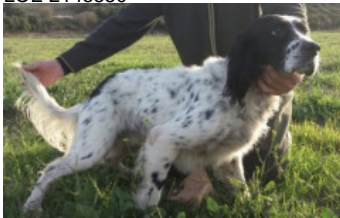

GARI DE EZAMA DE EZAMA

2022-03-08 (M) LOE
Couleur : Blanco y negro (bluebelton)
[fiche affixe](#)

Père
[IRU DE EZAMA](#)
2013-05-20 (M)
LOE 2145550

[EUSKAL DE LORI DES PIGNOTES](#)
2009-01-13 (M) LOF 201735/34504 -
bluebelton

[FAMA](#) (F) LOE 1859530

[RAFALE DES SEPT PROVINCES](#)
2000-06-11 (M) LOF 154241/26514
(TR) - bluebelton

[ROMANE DU POULIT SAN DANIS](#)
2000-08-07 (F) LOF 157726/32078 -
bluebelton

[BUSH DELLA GEMINIOLA](#)
2004-11-25 (M) LOE 1698220 -
bluebelton