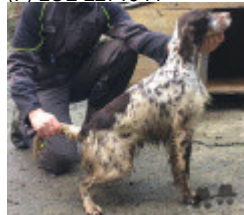

[SON DE MANDUEGI](#) llamada KIMBA
(F) LOE 2271944