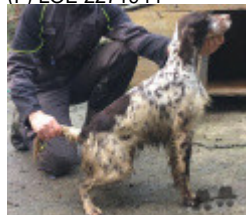

IZTINGORRI LUR (M) LOE 1520390
(Tr GT) - tricolore

LAI (F) LOE - bluebelton

SON DE MANDUEGI llamada KIMBA
(F) LOE 2271944