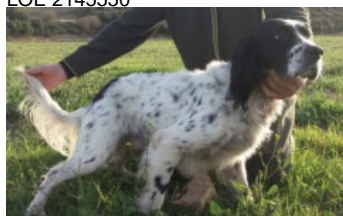

MENDI DE EZAMA

2022-03-08 (M) LOE

Couleur : Blanco y negro (bluebelton)

[fiche affixe](#)

Père
IRU DE EZAMA
 2013-05-20 (M)
 LOE 2145550

EUSKAL DE LORI DES PIGNOTES
 2009-01-13 (M) LOF 201735/34504 -
 bluebelton

FAMA (F) LOE 1859530

RAFALE DES SEPT PROVINCES
 2000-06-11 (M) LOF 154241/26514
 (TR) - bluebelton

ROMANE DU POULIT SAN DANIS
 2000-08-07 (F) LOF 157726/32078 -
 bluebelton

BUSH DELLA GEMINIOLA
 2004-11-25 (M) LOE 1698220 -
 bluebelton