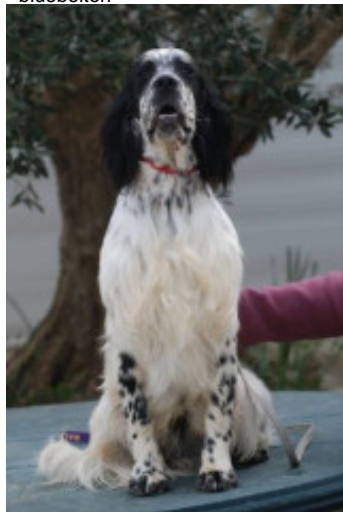

THEA DE LA PIERRE D'OPALE

2022-08-18 (F) LOF 284194/57390

Couleur : Noi. Mar.Fau. PBl.Env.Mou. (tricolore)

[fiche affiche](#)

Père

VOLO DELL'ADERCHI

2015-05-25 (M)

LOF 244115/40780

(TAN, TR, CH(MONTENEGRO)B, CH IB)

- bluebelton

**DECO DEI LADERCHI** 2008-07-03 (M) LOI LO0967547 - bluebelton**IU' DEI LADERCHI** 2004-10-02 (M) LOI LO0541547 - lemon**LIÙ DELL'ADERCHI** 2004-10-06 (F) LOI LO0541551 - bluebelton**RADENTIS NOMAR** 1998-03-22 (M) LOI LO98133353 ((CHGQ CHITF / CHIT.B)) - liver**ASIA DEI LADERCHI** 1996-03-23 (F) LOI ST554774 - bluebelton**BECKER OD BENCICA** 1997-04-03 (M) HR11621 (Ch) - tricolore**ONDA DEI LADERCHI** 1998-12-04 (F) LOI LO99110409 (CH IB) - bluebelton**VOLO DELLA BASSA REGGIANA** 2000-05-12 (M) LOI LO00122428 (Ch. Ital. Lav., Ch. Int. Lav.) - tricolore**DEN OD BENCICA** (M) HR10244 (Ch HR)**ONDA DELLA BASSA REGGIANA** 1996-07-04 (F) LOI ST548955 - bluebelton**ZARA DELLA BASSA REGGIANA** 2010-04-05 (F) LOI LO11112521 - tricolore**VANDA DELLA BASSA REGGIANA** 2000-05-12 (F) LOI LO00122438 - bluebelton**DEN OD BENCICA** (M) HR10244 (Ch HR)**ONDA DELLA BASSA REGGIANA** 1996-07-04 (F) LOI ST548955 - bluebelton