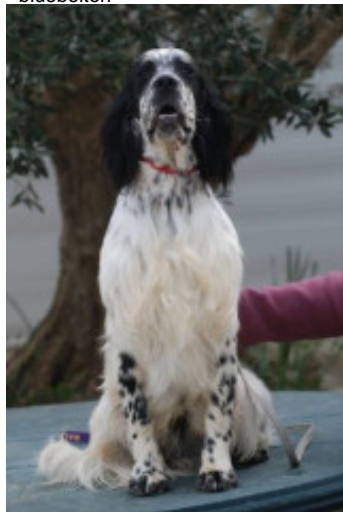

THEA DE LA PIERRE D'OPALE

2022-08-18 (F) LOF 284194/57390

Couleur : Noi. Mar.Fau. PBl.Env.Mou. (tricolore)

[fiche affiche](#)

Père

[VOLO DELL'ADERCHI](#)

2015-05-25 (M)

LOF 244115/40780

(TAN, TR, CH(MONTENEGRO)B, CH IB)

- bluebelton