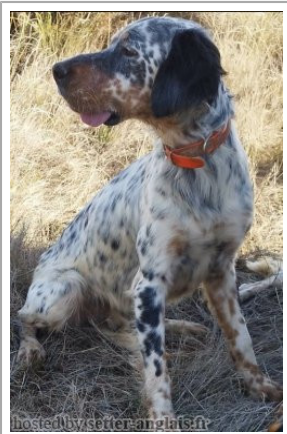

LARRI DE LARREGUI

2021-03-23 (M) LOE 2586989
Couleur : Tricolor (tricolore)
[fiche affixe](#)

Père
NEGU DE LARREGUI
(M)
LOE
- tricolore

IZTINGORRI POL 2009-12-21 (M)
LOE 1920276 (Tr CP, Tr BC,Ch EHFT-13) -
bluebelton

KATI 2006-07-02 (F) LOE 1650600 -
tricolore

IZTINGORRI SUA 2007-10-23 (M)
LOE 1711165 (Tr CP, Tr BC,Ch EHFT-14) -
tricolore

BIZKOR (F) LOE 1559575 - Liver

IZTINGORRI LUR (M) LOE 1520390
(Tr GT) - tricolore