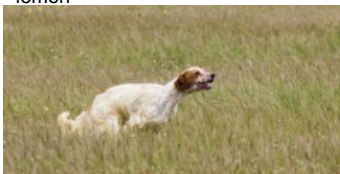

**PRADA DE ROSSULTE**

2019-08-24 (F) LOP 573772  
Couleur : Liver  
[fiche affixe](#)

Père  
**ELFO DE L'EL BALDIO**  
2012-05-26 (M)  
LOP 553549  
(TrGQ (E.17) ; TrPC ; TrPr ; ChGQ)  
- lemon

**CANTARES DE L'EL BALDIO** (M)  
LOE 1886421 (CH(E)GQ, TrGB(E.11),  
CHIT) - lemon