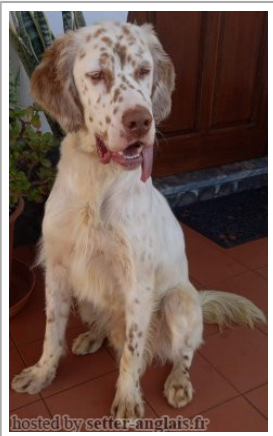

RANGER

2021-04-20 (M) LOP 595841
Couleur : Fau.PBl.Env. (lemon)

hosted by setter-anglais.fr

Père
DENDABERRI TIGER
2016-07-06 (M)
LOE 90919293
- bluebelton

DENDABERRI OBAMA 2012-10-10
(M) LOE 2130969 (CH IT) - lemon

DENDABERRI PERSIA 2013 (F) LOE
- blanca negra

RADENTIS ZUM 2002-07-08 (M) LOI
LO02161851 (Camp. Tr. (Ch GQ), Camp.
Int. Lav., Camp. Ital. Lav.) - lemon

ARA DEL ARAVINEJO 2005-08-03
(F) LOE 1544526 - lemon