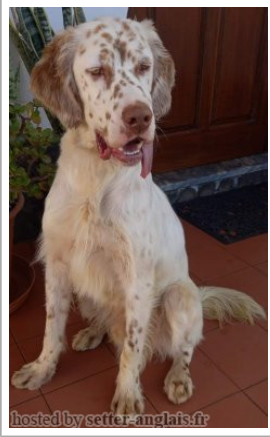

**RANGER**

2021-04-20 (M) LOP 595841  
Couleur : Fau.PBl.Env. (lemon)

hosted by setter-anglais.fr

Père  
**DENDABERRI TIGER**  
2016-07-06 (M)  
LOE 90919293  
- bluebelton

**DENDABERRI OBAMA** 2012-10-10  
(M) LOE 2130969 (CH IT) - lemon

**DENDABERRI PERSIA** 2013 (F) LOE  
- blanca negra

**RADENTIS ZUM** 2002-07-08 (M) LOI  
LO02161851 (Camp. Tr. (Ch GQ), Camp.  
Int. Lav., Camp. Ital. Lav.) - lemon

**ARA DEL ARAVINEJO** 2005-08-03  
(F) LOE 1544526 - lemon