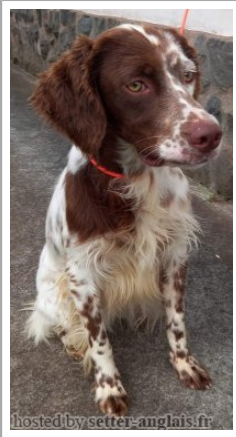

**MELANIE dite MEL**

2021-04-20 (F) LOP 595845  
Couleur : Mar.PBl.Env (liver)

hosted by setter-anglais.fr

Père  
**DENDABERRI TIGER**  
2016-07-06 (M)  
LOE 90919293  
- bluebelton

**DENDABERRI OBAMA** 2012-10-10  
(M) LOE 2130969 (CH IT) - lemon

**DENDABERRI PERSIA** 2013 (F) LOE  
- blanca negra

**RADENTIS ZUM** 2002-07-08 (M) LOI  
LO02161851 (Camp. Tr. (Ch GQ), Camp.  
Int. Lav., Camp. Ital. Lav.) - lemon

**ARA DEL ARAVINEJO** 2005-08-03  
(F) LOE 1544526 - lemon