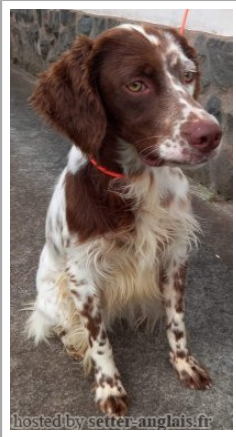

MELANIE dite MEL

2021-04-20 (F) LOP 595845
Couleur : Mar.PBl.Env (liver)

hosted by setter-anglais.fr

Père
DENDABERRI TIGER
2016-07-06 (M)
LOE 90919293
- bluebelton

DENDABERRI OBAMA 2012-10-10
(M) LOE 2130969 (CH IT) - lemon

DENDABERRI PERSIA 2013 (F) LOE
- blanca negra

RADENTIS ZUM 2002-07-08 (M) LOI
LO02161851 (Camp. Tr. (Ch GQ), Camp.
Int. Lav., Camp. Ital. Lav.) - lemon

ARA DEL ARAVINEJO 2005-08-03
(F) LOE 1544526 - lemon