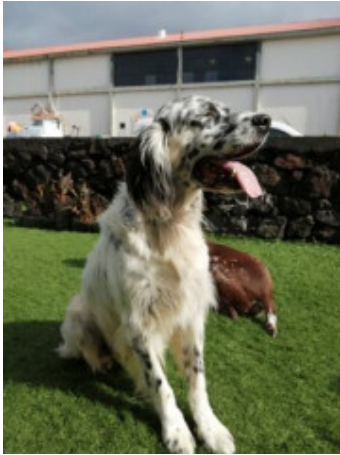

**MELANIE dite MEL**

2021-04-20 (F) LOP 595845  
Couleur : Mar.PBl.Env (liver)

hosted by setter-anglais.fr

Père  
**DENDABERRI TIGER**  
2016-07-06 (M)  
LOE 90919293  
- bluebelton

**DENDABERRI OBAMA** 2012-10-10  
(M) LOE 2130969 (CH IT) - lemon