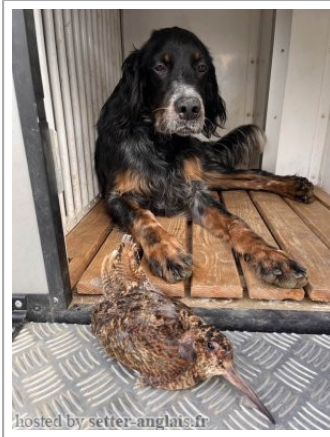

ARKAS GRECO LEVANTE

2022-01-25 (M) CKC0003124
Couleur : Tricolore
[fiche affixe](#)

hosted by setter-anglais.fr

<p>Père CASPER OSCAR DOG TRAINING 2018-02-05 (M) 181848351 - tricolore</p> 	<p>TIPO DEL TRAMONTO (M) 161747957 - Orange belton</p> 	<p>BEST DELLA GRABONICA (M) JR703647</p>	<p>LAMPO 2007-05-30 (M) LOI LO0837297 (Camp. Ital. Lav., Camp. Trialler (CH GQ)) - bluebelton</p>
	<p>CORA (F) 141848330</p>	<p>ROXI (F) JR704135ES</p>	<p>ALBA (F) JR702965ES</p>  <p>SAMNITICUS CESAR 2005-03-04 (M) LOI LO0567979 (Camp. Ital. Lav., CH IT) - bluebelton</p>
<p>Mère AFRICA GRECO LEVANTE 2017-08-12 (F) 171748137 - bluebelton</p>	<p>REGAS OSCAR DOG TRAINING 2012-01-27 (M) 121240140 - bluebelton</p> 	<p>BEKAM DEL NENKOVSKI (M) CYENSE060830612 - WHITE/ORANGE</p>	<p>LARA (F) JR702017ES</p>  <p>RADENTIS NOMAR 1998-03-22 (M) LOI LO98133353 ((CHGQ CHIT / CHIT.B)) - liver</p>
<p>GINA GRECO LEVANTE 2014-05-21 (M) 141748129 - bluebelton</p> 	<p>DEVIL DI BOJIOGLOU 2008-10-10 (M) BEK 081656 - bluebelton</p>	<p>BELLA OSCAR DOG TRAINING (F) CYENSE080832702</p>	 <p>GIBELTARIK BLONDIE 2000-12-11 (F) LOI LO02122551 (CHIT.T) - lemon</p>  <p>SOCRATE DEL BINARIO 1995-11-05 (M) LOI ST536180 (Ch T Reproducteur) - tricolore</p>
		<p>ODE DI BOJIOGLOU (F) BEK 062644</p>	<p>AMBRA 1991-01-08 (F) LOI ST434879 - liver</p>  <p>BECKHAM 2002-06-16 (M) LOI LO02143991 (Camp. Tr. (Ch GQ) Camp. Ital. Lav. Camp. Int. Lav.) - tricolore</p>
		<p>DUNA (F) BEK 050288 - White Orange</p>	<p>LARA RAJKAL (F) PK08342/07 - WHITE/ORANGE</p> <p>BEKAM DEL NENKOVSKI (M) CYENSE060830612 - WHITE/ORANGE</p> <p>FANNY (F) CYENSE040831518</p>  <p>ASTRO (M) BEK 056432 - bluebelton</p> <p>BELLA DI BOJIOGLOU (F) BEK 065396</p>  <p>NOE DI BOJIOGLOU (M) BEK 040938 - tricolore</p>

[[Lien...](#)] / Eleveur : Anthimos Anthimou / Propriétaire : Anthimos Anhtimou (99218042, akanthimos@gmail.com)

Puce : 978101083686515

Sang italien (estimation) : 66 %

Estimation des points au pédigrée : 3