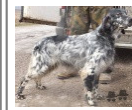

**NOSFERATUS DI VAL
DI CHIANA** 2007-07-10
(M) LOI LO0867580
(Camp. Soc., CH GQ) -
bluebelton

EMA DEL DUDA 2009-04-20 (F)
JR703512 (Trialer)