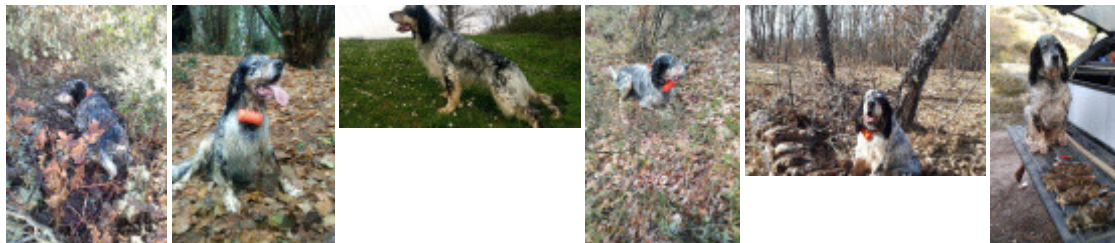

Taux de consanguinité (estimation) : 1.2 %

PALU' (3 X 5) : 0.007996

SWING DELLA VECCHIA IRLANDA (4,4 X 6) : 0.002075

RADENTIS GIAN (4,5 X 6) : 0.001038

DUN DEL MESHIO (6,7,7,7,7,8,8 X 8,8) : 0.000519

OLA DELLA MARCIOLA (7 X 8) : 0.000061

MUR (7 X 8) : 0.000061

Note : les données ne sont pas garanties. Elles ont été entrées par les membres sans garantie d'exactitude.