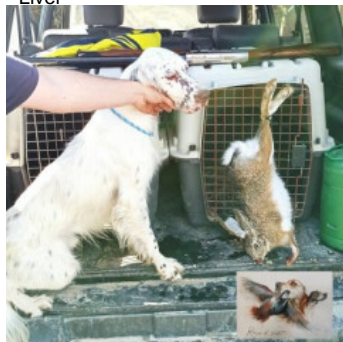

NEVADA REYES DEL VIENTO

2022-07-03 (M) LOE 2645864
Couleur : Tricolor (tricolore)
[fiche affixe](#)

Père
PONTO REYES DEL VIENTO
2020-09-02 (M)
LOE 2533838
- Liver

KAI DE LA CASA DE VALL
2016-02-05 (M) LOE 2313681 -
bluebelton