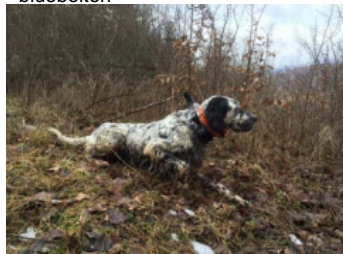

**BILL dit BULLO**

2013-02-17 (M) LOI 1358041  
Couleur : nero e bianco (bluebelton)

Père  
**HELP**  
2007-04-22 (M)  
LOI LO0812329  
- bluebelton

**NEK DELLA TRABALTANA**  
2003-06-29 (M) LOI LO0411 -  
bluebelton