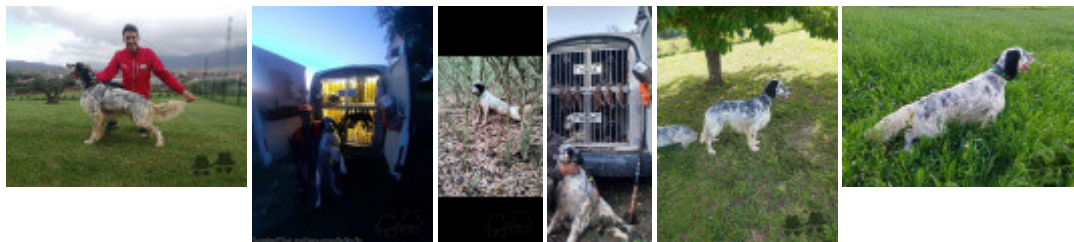

Propriétaire : Javier senar
Sang italien (estimation) : 85 %
Estimation des points au pédigrée : 25

Taux de consanguinité (estimation) : 2 %

RADENTIS SBRANCO (5,7,7 X 5,6,7) : 0.005447
ARNO (5,5,6,6,7,7,8 X 6,7) : 0.004700
LERRY (4,6 X 6) : 0.002480
DECOR LOI (8,8,8,8,8 X 7,7,7,8,8,8,8,8,8,8,8,8) : 0.002014
RADENTIS GIAN (7,8,8,8,8 X 6,7,7,7,8,8) : 0.002014
PICENUM LUNGA (5,7 X 6,7) : 0.001221
FRANCINI'S LUCA (6 X 6,7,7) : 0.000977
RUSTY DEL DIANELLA (8,8 X 7,8,8) : 0.000244
RADENTIS DIDO (7 X 7,7,8,8,8) : 0.000244
DEM (7 X 7,7,8,8,8,8) : 0.000244
ROVAL VIENNA (6,8,8,8 X 8) : 0.000214
RADENTIS BORG (6,8,8,8 X 6,7,8) : 0.000214
DUN DEL MESCHIO (8,8 X 8,8,8) : 0.000122
HALOA DELLA VECCHIA IRLANDA (7,7,8,8,8 X 8) : 0.000031
FRANCINI'S VANITY (8 X 8,8) : 0.000031

Note : les données ne sont pas garanties. Elles ont été entrées par les membres sans garantie d'exactitude.