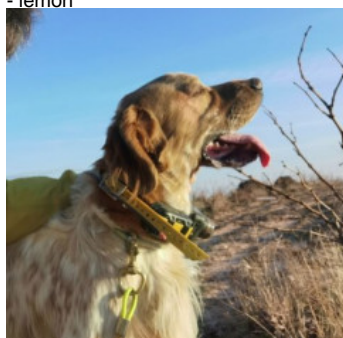

RENTSETTER KATIA

2022-04-21 (F) LOE
Couleur : Blanco y negro (bluebelton)
[fiche affixe](#)

hosted by setter-anglais.fr

Père
FRISCO DELLA VECCHIA IRLANDA
2020-07-05 (M)
LOE
- lemon

SATANA DELLA VECCHIA IRLANDA
1974-05-16 (F) LOI 76561 - lemon