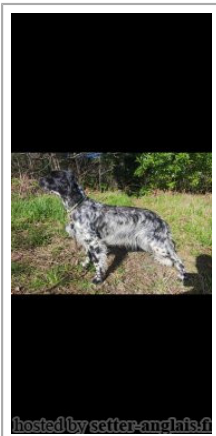

**RENTSETTER KATIA**

2022-04-21 (F) LOE  
Couleur : Blanco y negro (bluebelton)  
[fiche affixe](#)

Père  
**FRISCO DELLA VECCHIA IRLANDA**  
2020-07-05 (M)  
LOE  
- lemon

**SATANA DELLA VECCHIA IRLANDA**  
1974-05-16 (F) LOI 76561 - lemon