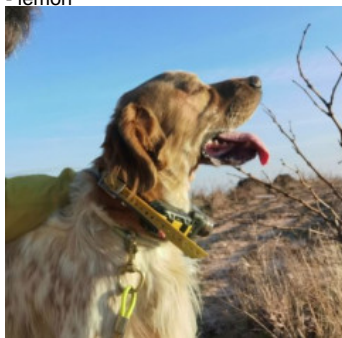

**RENTSETTER KATIA**

2022-04-21 (F) LOE  
Couleur : Blanco y negro (bluebelton)  
[fiche affixe](#)

Père  
**FRISCO DELLA VECCHIA IRLANDA**  
2020-07-05 (M)  
LOE  
- lemon

**SATANA DELLA VECCHIA IRLANDA**  
1974-05-16 (F) LOI 76561 - lemon