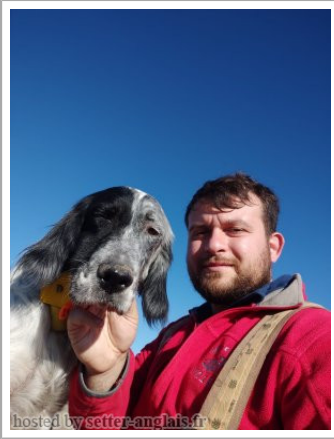

**DEL LAZOTT? PANK**

2016-03-06 (F) KIF-GSB-ES-1424  
Couleur : Bluebelton

Père inconnu	inconnu	inconnu	inconnu
		inconnu	inconnu
	inconnu	inconnu	inconnu
		inconnu	inconnu
		inconnu	inconnu
		inconnu	inconnu
Mère inconnu	inconnu	inconnu	inconnu
		inconnu	inconnu
	inconnu	inconnu	inconnu
		inconnu	inconnu
		inconnu	inconnu
		inconnu	inconnu