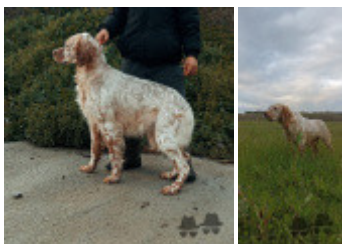

Mère <u>NERA'S ALICE</u> (F) ES1363 - lemon	<u>PIERIAS GASS</u> 2011-06-02 (M) LOI LO1276643 (Ch L, Ch IL) - tricolore	<u>RADENTIS SAUL</u> 2008-01-13 (M) LOI LO08120480 - tricolore	<u>RADENTIS NOMAR</u> 1998-03-22 (M) LOI LO98133353 ((CHGQ CHITF / CHIT.B)) - liver	
	<u>NERA'S NERA</u> 2013-09-29 (F) 705245ES - lemon	<u>BELLA DIANA GRADACKA</u> (F) JR700664	<u>SULTAN</u> 2012-05-25 (M) LOI 2676356 - bluebelton	<u>DE LOS GARABACHAS EDNA</u> 2003-11-06 (F) LOI LO0626350 - lemon
		<u>MARA DIGAL</u> (F) JR705037	<u>RIBOT DI GRUMA</u> 2001-06-05 (M) LOI LO01160069 (Ch. Ital. Lav., Ch. Int. Lav.) - tricolore	
			<u>DONA</u> (F) JR79906	
			<u>BOBET DI LORO PICENO</u> 2003-08-10 (M) LOI LO041853 (Camp. Tr. (Ch GQ), Ch Ital. Lav., ChIT) - tricolore	
			<u>KAMA</u> (F) 2676357 - bluebelton	
			<u>MAROKO OD KARAOTOKA</u> 2009-12-21 (M) HR18648 - bluebelton	
			<u>SETY DIGAL</u> (F) JR703526	

Eleveur : Hakan Nur OK / Propriétaire : Yasin KAN (5457337677, hakannurok@gmail.com)

Sang italien (estimation) : 75 %

Estimation des points au pédigrée : 13

Taux de consanguinité (estimation) : 2.6 %

RADENTIS SBRANCO (4 X 5,6,6,7,8) : 0.009857
RADENTIS BORG (5,5 X 6,6,7,7,7,8) : 0.005615
FRANCINI'S JEFFE (5,6,6 X 6,7) : 0.003021
RADENTIS GIAN (6,6,6,7,7,8,8 X 7,7,8,8,8,8) : 0.002380
RADENTIS ALA (4 X 6) : 0.002106
DECOR LOT (7,7,7,7,8,8,8,8,8 X 8,8,8,8,8) : 0.001282
FRANCINI'S LUCA (6,7,7 X 7,7,8,8) : 0.000732
DEM (7,7,8,8,8,8 X 8,8) : 0.000244
RADENTIS DIDO (6,7 X 7,8,8) : 0.000244
NEGUS (8 X 8) : 0.000031

Note : les données ne sont pas garanties. Elles ont été entrées par les membres sans garantie d'exactitude.