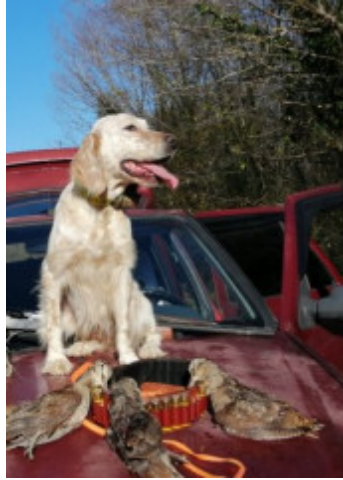

NICLA DELLA CIPOLLARA

2012-06-07 (F) KIF-ES-0592 -

bluebelton

NIRLA DELLA CIPOLLARA

Mère

LORY

2020-01-05 (F)

KIF-ES-3867

- Orange belton

M-REJ DIGAL 2014-08-15 (M) LOE

JR704777ES - tricolore

AREONORA 2012-05-22 (F)

JR704762 - tricolore

CRUIFF DELLA CIPOLLARA

2010-11-21 (M) LOI LO0648922 -

tricolore

CKITA DELLA CIPOLLARA

2010-03-02 (F) LOI LO1090097 -

bluebelton

OLAF 2006-06-09 (M) LOI

LO06107458 (Ch GQ) - bluebelton

OMBRA DELLA CIPOLLARA

2009-10-26 (F) LOI LO1051556 -

tricolore

JR DIGAL 2008-12-10 (M)

JR700463ES - tricolore

ALISA DIGAL 2010-04-13 (F)

JR700847 - bluebelton

DODO DEL BINARIO (M) LOI

20090931 - tricolore

ARTA 2009-01-20 (F) JR702511 -

tricolore

FUTRE DC

2002-07-13 (M) LOI

LO02140178 -

tricolore

ASSIA 2008-11-21 (F) LOI

LO98126026 - tricolore

SCIUMAK DEL

DIANELLA

2001-09-12 (M) LOI

LO024590 (Ch. Ital.

Lav.) - liver belton

AMI 2007-03-10 (F) LOI LO0791299 -

bluebelton

KAPO 2003-11-10

(M) LOI LO0439835

(Ch IT GQ) - bluebelton

EMI 1998-09-01 (F) LOI LO9958199 -

bluebelton

FUTRE DC

2002-07-13 (M) LOI

LO02140178 -

tricolore

HLLA DEL DIANELLA 2003-01-06 (F)

LOI LO0347052 - bluebelton

ARNO (M) JR79888ES

TERRY (F) JR700462ES

REMO DIGAL 2004-04-03 (M)

JR7000305ES

ABA (F) JR700702

UFO DEL BINARIO

2008-03-28 (M) LOI

LO0951439 (Camp. Ital.

Lav.) - tricolore

DUNA 2004-03-26 (F) LOI

LO04108577 - liver tricolore

BECKHAM

2002-06-16

(M) LOI

LO02143991

(Camp. Tr. (Ch GQ) Camp. Ital. Lav. Camp. Int.

Lav.) - tricolore

CHITA (F) JR701647ES

Propriétaire : RIDVAN ÖZÇEL?K

Sang italien (estimation) : 100 %

Estimation des points au pédigrée : 3