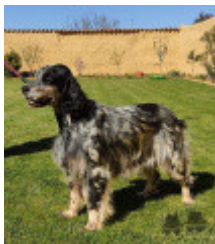

Mère <u>GAYANGOS KIRA</u> 2014-07-15 (F) LOE 13466576 - tricolore	<u>GAYANGOS ZAR</u> (M) LOE 1340604 - tricolore	<u>PALU'</u> 1993-09-04 (M) LOE 662202 (Tr GQ) - lemon	<u>RADENTIS GIAN</u> 1983-01-02 (M) LOI ST258470 (Ch. Ital. Lav., Ch. Int. Lav., Camp. Ripr.) - lemon	
	<u>GAYANGOS JARA</u> 2006-08-16 (F) LOE 1643607 - tricolore	<u>TAX DE PERRERAS JAY</u> 1995-03-25 (F) LOE 673347 - tricolore	<u>SWING DELLA VECCHIA IRLANDA</u> 1984-08-01 (F) LOI ST295020 (Ch L) - lemon	<u>KROLL DEL CENGIO</u> 1988-01-07 (M) LOI ST362654 - bluebelton
	<u>EUSKITZE ECCO</u> (M) LOE 1552321	<u>TRIKI DE L'EL BALDIO</u> (M) LOE 1314003 (TrGB(E.05)) - lemon	<u>POLKA DE PERRERAS JAY</u> (F) LOE 481508	
	<u>GAYANGOS UNDA</u> 2000-06-14 (F) LOE 1189894 - tricolore	<u>NESKA</u> 1997-09-02 (F) LOE 873632 (Ch IT) - tricolore	<u>PALU'</u> 1993-09-04 (M) LOE 662202 (Tr GQ) - lemon	
		<u>TAX DE PERRERAS JAY</u> 1995-03-25 (F) LOE 673347 - tricolore		

[[Lien...](#)] / Eleveur : Iñigo Martínez Fernández
Sang italien (estimation) : 94 %
Estimation des points au pédigrée : 10

Taux de consanguinité (estimation) : 1.3 %

DECOR LOT (6,6,6,7,7,8,8 X 5,6,8,8) : 0.007690
DUN DEL MESCHIO (7,8,8,8,8,8,8 X 6,7,7,7,8,8) : 0.003021
LEM DEL RESEGONE (8,8,8 X 6,7,7,8,8) : 0.000916
RADENTIS GIAN (8 X 4,5,7,8,8) : 0.000854
DAGA (8,8 X 7,8) : 0.000183
OLAF DEL TRE PONTI (7,8 X 8,8) : 0.000183
ORFEO DELLA TRAPPOLA (7,8 X 7) : 0.000183
TRUEBA DELLA FAGIANA (8 X 8) : 0.000031

Note : les données ne sont pas garanties. Elles ont été entrées par les membres sans garantie d'exactitude.