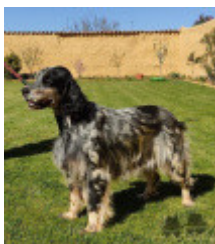

Mère <u>GAYANGOS KIRA</u> 2014-07-15 (F) LOE 13466576 - tricolore	<u>GAYANGOS ZAR</u> (M) LOE 1340604 - tricolore	<u>PALU'</u> 1993-09-04 (M) LOE 662202 (Tr GQ) - lemon	<u>RADENTIS GIAN</u> 1983-01-02 (M) LOI ST258470 (Ch. Ital. Lav., Ch. Int. Lav., Camp. Ripr.) - lemon	
	<u>GAYANGOS JARA</u> 2006-08-16 (F) LOE 1643607 - tricolore	<u>TAX DE PERRERAS JAY</u> 1995-03-25 (F) LOE 673347 - tricolore	<u>SWING DELLA VECCHIA IRLANDA</u> 1984-08-01 (F) LOI ST295020 (Ch L) - lemon	<u>KROLL DEL CENGIO</u> 1988-01-07 (M) LOI ST362654 - bluebelton
	<u>EUSKITZE ECCO</u> (M) LOE 1552321	<u>TRIKI DE L'EL BALDIO</u> (M) LOE 1314003 (TrGB(E.05)) - lemon	<u>POLKA DE PERRERAS JAY</u> (F) LOE 481508	
	<u>GAYANGOS UNDA</u> 2000-06-14 (F) LOE 1189894 - tricolore	<u>NESKA</u> 1997-09-02 (F) LOE 873632 (Ch IT) - tricolore	<u>PALU'</u> 1993-09-04 (M) LOE 662202 (Tr GQ) - lemon	
		<u>TAX DE PERRERAS JAY</u> 1995-03-25 (F) LOE 673347 - tricolore		

[[Lien...](#)] / Eleveur : Iñigo Martínez Fernández
Sang italien (estimation) : 94 %
Estimation des points au pédigrée : 10

Taux de consanguinité (estimation) : 1.3 %

DECOR LOT (6,6,6,7,7,8,8 X 5,6,8,8) : 0.007690
DUN DEL MESCHIO (7,8,8,8,8,8,8 X 6,7,7,7,8,8) : 0.003021
LEM DEL RESEGONE (8,8,8 X 6,7,7,8,8) : 0.000916
RADENTIS GIAN (8 X 4,5,7,8,8) : 0.000854
DAGA (8,8 X 7,8) : 0.000183
OLAF DEL TRE PONTI (7,8 X 8,8) : 0.000183
ORFEO DELLA TRAPPOLA (7,8 X 7) : 0.000183
TRUEBA DELLA FAGIANA (8 X 8) : 0.000031

Note : les données ne sont pas garanties. Elles ont été entrées par les membres sans garantie d'exactitude.