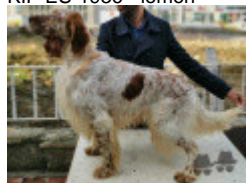

SEFERIDI'S BOSS 2014-07-05 (M)
KIF-ES-1936 - lemon