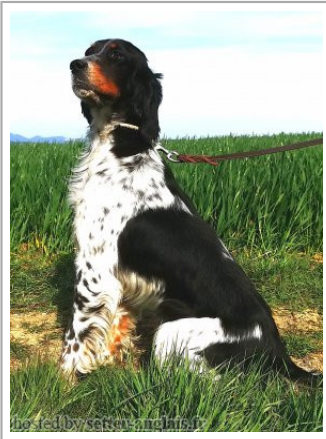

URTUBIAKO MAIA

2021-12-12 (F) LOE 2625897
Couleur : Tricolor (tricolore)
[fiche affixe](#)

Père
LONGAS DE LA ONSELLA
2016-10-20 (M)
LOE 2350806
(CHIT-GB. CH-GB Es. CH-GB Ser)
- tricolore

NOLO DEL ZAGNIS 2012-07-05 (M)
LOI LO12129055 (CH GQ, CH IT, Camp.
Ital. Lav. (CH T), Camp. Ripr., CH(I)B) -
bluebelton