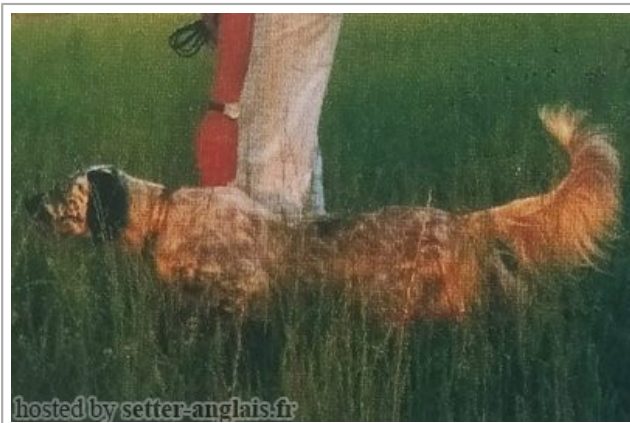

NADIR DI GRUMA

1988-08-01 (M) LOI ST384081

Couleur : BIANCO NERO PUNTEGGIATO (bluebelton) / Titres : Ch. Int. Lav.
[fiche affixe](#)

hosted by setter-anglais.fr

Père DIK DI GRUMA 1985-05-05 (M) LOI ST311856 - tricolore	DIOR DI GRUMA 1980-07-28 (M) LOI ST214416 - lemon	DUN DEL MESCHIO 1972-04-08 (M) LOI ST046247 (Ch GQ - Ch reproducteur) - bluebelton 	CRISMANI OLAF 1962-05-10 (M) LOI ST19595 (CH L, CH INT) - bluebelton	
		AVA DI GRUMA 1977-04-24 (F) LOI ST116596 - bluebelton	ALMAR LEDA 1967-06-22 (F) LOI ST5851	
	QUEEN DI GRUMA 1981-11-15 (F) LOI ST237754 - bluebelton	LEM DEL RESEGONE 1972-01-02 (M) LOI ST054069 (Camp. Ripr.) - bluebelton 	ARCO ALICENSIS 1968-02-08 (M) LOI ST010139	PINA DI GRUMA 1973-07-25 (F) LOI ST063959
		ALA DI GRUMA 1977-04-24 (F) LOI ST116595 - bluebelton	GIMME DEL DIANELLA 1968-09-02 (M) LOI ST015378	AXE DEL RESEGONE 1965-12-09 (F) LOI ST29636 (champion) - bluebelton
Mère FEDI DI GRUMA 1985-05-26 (F) LOI ST311855 - lemon	AMIN DI GRUMA 1980-03-19 (M) LOI ST212609 (Ch Italie, Ch Reproducteur) - bluebelton 	ASTRO 1970-04-13 (M) LOI ST027103 (Ch Italie T, Ch IB) 	ARCO ALICENSIS 1968-02-08 (M) LOI ST010139	
		ALA DI GRUMA 1977-04-24 (F) LOI ST116595 - bluebelton	PINA DI GRUMA 1973-07-25 (F) LOI ST063959	
	IVA DI GRUMA 1978-05-25 (F) LOI ST136443 - lemon	VALCO DEL VO' 1973-01-14 (M) LOI ST058509 - lemon 	ARNO II DI VAL DIDICE 1964-05-06 (M) LOI ST21991 (Ch IT Ch Int)	CIRO DEL RESEGONE 1968-01-10 (M) LOI ST014593
		ZARA DI GRUMA 1973-10-28 (F) LOI ST068963	FIRESTAR PEGGY 1971-05-16 (F) LOI ST041855	DORA DI BELLOSGUARDO (F) LOI ST18228
			ARCO ALICENSIS 1968-02-08 (M) LOI ST010139	ARCO ALICENSIS 1968-02-08 (M) LOI ST010139
			SARA 1972-08-11 (F) LOI ST052082	SARA 1972-08-11 (F) LOI ST052082

Eleveur : ZANIBONI CORRADO / Propriétaire : SERRAPICA GENNARO
Estimation des points au pédigrée : 27