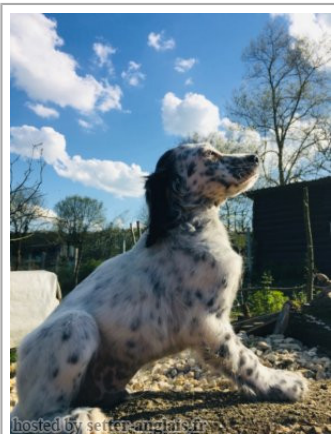

NERA'S KUZHEY

2023-01-26 (M) ES2670
Couleur : Noi.PBl.Env (bluebelton)
[fiche affixe](#)

<p>Père <u>NERA'S DECA</u> 2018-04-17 (M) LOI DECANERA'S - lemon</p> 	<p><u>DORK</u> 2011-09-05 (M) LOI LO11145762 (Ch. Ital. Lav., Ch. Int. Lav.) - lemon</p> 	<p><u>YURY</u> 2007-09-07 (M) LOI LO0799411 - lemon</p> 	<p><u>LINDO</u> 2004-06-25 (M) LOI LO051968 - lemon</p>
	<p><u>NERA'S NERA</u> 2013-09-29 (F) 705245ES - lemon</p> 	<p><u>HAHA</u> 2006-06-15 (F) LOI LO06125621 - tricolore</p>	<p><u>DRAGO</u> 2004-08-18 (M) LOI LO0516816 - tricolore</p>
		<p><u>SULTAN</u> 2012-05-25 (M) LOI 2676356 - bluebelton</p> 	<p><u>ELLY</u> 2003-08-06 (F) LOI LO0514 - bluebelton</p>
		<p><u>MARA DIGAL</u> (F) JR705037</p>	<p><u>BOBET DI LORO</u> <u>PICENO</u> 2003-08-10 (M) LOI LO041853 (Camp. Tr. (Ch GQ), Ch Ital. Lav., ChIT) - tricolore</p> 
			<p><u>KAMA</u> (F) 2676357 - bluebelton</p> 
			<p><u>MAROKO OD</u> <u>KARAOTOKA</u> 2009-12-21 (M) HR18648 - bluebelton</p> 
			<p><u>SETY DIGAL</u> (F) JR703526</p>