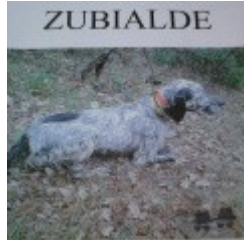

**RAIANO FANTASY** 2005-01-20 (M)  
LOI LO0574961 - bluebelton

**RAIANO SHAIK**  
2006-03-15 (M)  
LOI LO0697538  
(Camp. Ripr.) -  
bluebelton

**ROSE'** 2007-02-27 (F) LOI  
LO08106604 - liver

**IBRA** 2009-12-28 (M) LOI  
LO10180717 (Camp. Tr. (Ch GQ)) - liver

**ALVIS ALMA** 2012-09-04 (F) LOI  
LO12156181 (Ch. Ital. Lav.) - liver

**PALAZIENSIS ARA** 2005-11-01 (F)  
LOI LO0624184 (Camp. Tr. (Ch GQ)) -  
liver

**RADENTIS GIUDA**  
2002-01-18 (M) LOI  
LO0286481 (Camp. Tr.  
(Ch GQ), Camp. Ital. Lav.) -  
liver

**PALAZIENSIS SUSY** 2000-12-05 (F)  
LOI LO0176584 - liver

**TILO DE ZUBIALDE** 2009-09-20 (M)  
LOE 1924929 - bluebelton

**TILO** (M) LOE 1268843

**MAMBO** (M) LOE 941203

**SATI** (F) LOE 652370

**UDA DE ZUBIALDE** (F) LOE 1712795