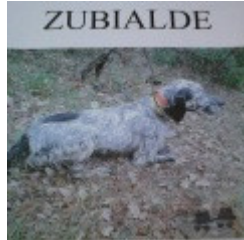

MAMBO (M) LOE 941203

SATI (F) LOE 652370

LAC DE LARRAÑAZUBI (M) LOE
787487

DENDABERRI GOLOSA (F) LOE
1512402

TILO DE ZUBIALDE 2009-09-20 (M)
LOE 1924929 - bluebelton