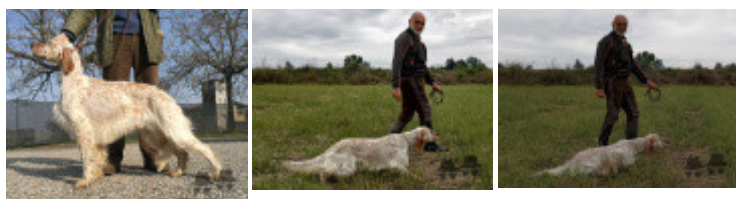

Eleveur : LAVATELLI MARIO / Propriétaire : ZANONI CLAUDIO
Puce : 380260004496711
Estimation des points au pédigré : 10

Taux de consanguinité (estimation) : 3.2 %

BIG JIM (4 X 4) : 0.008301
ORIO (4 X 4) : 0.007812
RADENTIS NOMAR (5,5 X 5,6) : 0.006592
RADENTIS SBRANCO (6,6,6,6 X 6,6,7,7,8) : 0.004395
ARNO (6,7,7 X 6,6,7) : 0.001343
RADENTIS BORG (7,7,7,7,7,7 X 7,7,7,8,8,8) : 0.000732
RADENTIS GIAN (8,8,8,8,8,8,8,8 X 8,8,8,8) : 0.000549
ILIO CAMP (6,6 X 6) : 0.000488
DECOR LOT (8,8 X 7,7,8,8,8,8) : 0.000488
FRANCINI'S LUCA (6,6,7,8,8 X 8) : 0.000305
DEM (7,7,8 X 8,8) : 0.000305
ROVAL MOZART (8,8 X 7,8) : 0.000183
ROVAL VIENNA (7,8 X 7,8) : 0.000153
NEGUS (7 X 7,7) : 0.000122
GAETANO DEL BINARIO (7,7,7 X 7) : 0.000122
PICASSO DEL BINARIO (6,8 X 8) : 0.000122
CALIGOLA DELLE OROBICHE (8,8,8,8,8 X 8) : 0.000061
LEM DEL RESEGONE (8 X 8) : 0.000031
MERA DELL'ORSONE (8 X 8) : 0.000031
BERNA (8,8 X 8) : 0.000031
EMO DELLA TRAPPOLA (8,8 X 8) : 0.000031
OLAF DEL TRE PONTI (8 X 8,8) : 0.000031

Note : les données ne sont pas garanties. Elles ont été entrées par les membres sans garantie d'exactitude.