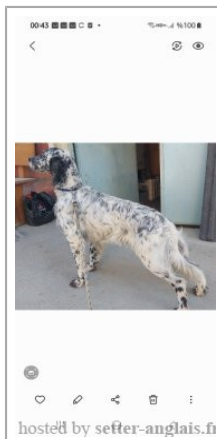

HILTON KESENDURAN SETTER named ARIA

2020-07-15 (F) KIFES4402

Couleur : Bluebelton

[fiche affixe](#)

<p>Père KALE ADONIS 2016-04-18 (M) KIF-ES1223 - tricolore</p> 	<p>COSMO <i>llamada RIVO</i> 2014-05-31 (M) LOI LO14116475 - tricolore</p> 	<p>APOLLO dit APO 2011-03-01 (M) LOI LO1153034 - tricolore</p> 	<p>HILTON DI CROCEDOMINI 2008-03-20 (M) LOI LO08106963 - bluebelton</p> 
	<p>EDINA DIGAL 2012-04-11 (F) 705133 - bluebelton</p> 	<p>IRIS 2012-03-01 (F) LOI LO1260342 - lemon</p> 	<p>AMADEUS dite OLLY DI CROCEDOMINI 2006-05-16 (F) LOI LO06120329 - bluebelton</p> 
		<p>AZOR DIGAL (M) KIF-704053 - liver</p> 	<p>LUPIN DELLO ZORINO 2005-09-10 (M) LOI LO0643055 (Camp. Ripr.) - tricolore</p> 
		<p>AMOA DIGAL (F) 7373663 - tricolore</p> 	<p>CORA 2008-03-09 (F) LOI LO0913201 - bluebelton</p> 
			<p>DODO DEL BINARIO (M) LOI 20090931 - tricolore</p> 
			<p>RIMERI DIGAL (F) JR703220ES - bluebelton</p> 
			<p>MONDO OD KARAOTOKA (M) HR14537</p> 
			<p>REMA DIGAL (F) 6366363</p>