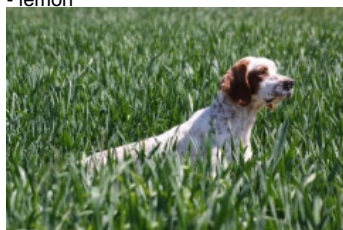

**INDY DU BOIS DE SAMAN**

2013-06-05 (M) LOF 228097/40694  
 Couleur : Noi.PBl.Env (bluebelton) / Titres : TAN  
[fiche affixe](#)

Père  
**DOOM DE LA PETITE VAREIZE**  
 2008-05-20 (M)  
 LOF 198016/33202  
 (TR)  
 - lemon