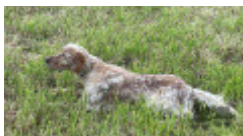

Eleveur : Sergio Jimenez / Propriétaire : Alberto Lastra Gomez (lastragomez_a@hotmail.com)
Sang italien (estimation) : 89 %
Estimation des points au pédigrée : 30

Taux de consanguinité (estimation) : 12.1 %

GIBELTARIK CHESTER (2 X 3) : 0.066559
FIERO (3 X 4,4) : 0.015778
RADENTIS GIAN (5,5,6,6 X 6,6,7,7,8,8,8,8,8,8) : 0.008949
RADENTIS ERICA (3 X 4,5) : 0.008240
PALAZIENSIS RAMBO (4 X 5) : 0.003906
ARNO (4 X 5,5,6,6) : 0.003906
SWING DELLA VECCHIA IRLANDA (5,5 X 6,6,7,7,8,8) : 0.003632
DECOR LOT (6,6,7,7,7,7 X 7,7,8,8,8,8,8,8,8,8) : 0.002625
RADENTIS SBRANCO (4 X 5,6,6) : 0.002075
PALU' (4 X 7,7) : 0.001999
DUN DEL MESCHIO (7,7,7,8,8,8,8,8,8,8 X 8,8,8,8) : 0.000732
AMBO DEL VARO (5 X 6,7,7) : 0.000504
RADENTIS BORG (5 X 6,7,7,7) : 0.000488
JEFF DE PLAYABARRI (6 X 6) : 0.000488
ALMER (6 X 7) : 0.000244
ATOS DELLE TORRICELLE (6,7 X 7,8,8,8) : 0.000183
LIY OD BENCICA (7 X 7,8,8) : 0.000122
BERNA (7,7 X 8,8,8) : 0.000061
ROYAL MOZART (8 X 7) : 0.000061
BOI (8 X 7) : 0.000061
DITO DEL CAVALDROSSA (7 X 8) : 0.000061
FALCO (8 X 8,8) : 0.000031

Note : les données ne sont pas garanties. Elles ont été entrées par les membres sans garantie d'exactitude.