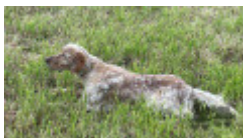

Eleveur : Sergio Jimenez / Propriétaire : Alberto Lastra Gomez (lastragomez_a@hotmail.com)
Sang italien (estimation) : 89 %
Estimation des points au pédigrée : 30

Taux de consanguinité (estimation) : 12.1 %

GIBELTARIK CHESTER (2 X 3) : 0.066559
FIERO (3 X 4,4) : 0.015778
RADENTIS GIAN (5,5,6,6 X 6,6,7,7,8,8,8,8,8,8,8) : 0.008949
RADENTIS ERICA (3 X 4,5) : 0.008240
PALAZIENSIS RAMBO (4 X 5) : 0.003906
ARNO (4 X 5,5,6,6) : 0.003906
SWING DELLA VECCHIA IRLANDA (5,5 X 6,6,7,7,8,8) : 0.003632
DECOR LOT (6,6,7,7,7,7,7 X 7,7,8,8,8,8,8,8,8,8) : 0.002625
RADENTIS SBRANCO (4 X 5,6,6) : 0.002075
PALU' (4 X 7,7) : 0.001999
DUN DEL MESCHIO (7,7,7,8,8,8,8,8,8,8,8 X 8,8,8,8) : 0.000732
AMBO DEL VARO (5 X 6,7,7) : 0.000504
RADENTIS BORG (5 X 6,7,7,7) : 0.000488
JEFF DE PLAYABARRI (6 X 6) : 0.000488
ALMER (6 X 7) : 0.000244
ATOS DELLE TORRICELLE (6,7 X 7,8,8,8) : 0.000183
LIY OD BENCICA (7 X 7,8,8) : 0.000122
BERNA (7,7 X 8,8,8) : 0.000061
ROYAL MOZART (8 X 7) : 0.000061
BOI (8 X 7) : 0.000061
DITO DEL CAVALDROSSA (7 X 8) : 0.000061
FALCO (8 X 8,8) : 0.000031

Note : les données ne sont pas garanties. Elles ont été entrées par les membres sans garantie d'exactitude.