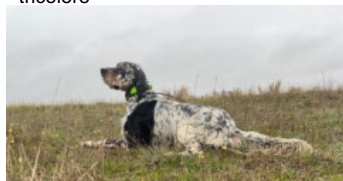

DENDABERRI ZELTA

2022-06-25 (F) LOE 2655528
Couleur : Tricolor (tricolore)
[fiche affixe](#)

Père
DENDABERRI XENON
2020-04-05 (M)
LOE 2530620
(ViceCampeón de Europa Becadas)
- tricolore

DENDABERRI PIRLO 2013-07-01 (M)
LOE 1747738 (Ch IT) - bluebelton