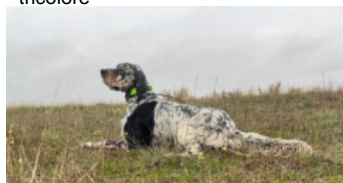

DENDABERRI ZICO

2022-06-25 (M) LOE 2655530
Couleur : Tricolor (tricolore)
[fiche affixe](#)

Père
DENDABERRI XENON
2020-04-05 (M)
LOE 2530620
(ViceCampeón de Europa Becadas)
- tricolore

DENDABERRI PIRLO 2013-07-01 (M)
LOE 1747738 (Ch IT) - bluebelton