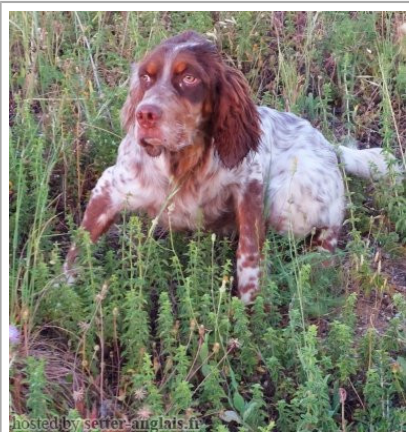

**ZEUS**

2022-12-01 (M) LOP 621773  
Couleur : Mar.PBl.Env (liver)

|  |   |   |  |   |
|--|---|---|--|---|
| <p>Père<br/><b>ZORRO</b><br/>2020-01-03 (M)<br/>LOP 577760<br/>- lemon</p> | <p><b>MIRO</b> 2016-10-14 (M) LOP 534689 (9<sup>e</sup> ano) - Liver</p>            | <p><b>JACK-I</b> (M) LOP 513862 - Liver</p>   | <p><b>ENUR DOS FORTIOS</b> (M) LOP 446474 - tricolore</p>  |   |
|  | <p><b>GISTREDO SURA</b> 2013-02-15 (F)<br/>LOE 2154641 - Blanco/higado</p>          | <p><b>ABAS</b> (F) LOP 441273 - tricolore</p>   | <p><b>EUSKITZE HAKINNEN</b><br/>2008-05-12 (M) LOE 1816533 (TR.GB) - bluebelton</p>                      | <p><b>GISTREDO FUSCA</b><br/>2007-06-30 (F) LOE 1732330 - liver</p>                 |
|  | <p><b>NIKA</b> 2017-08-29 (F) LOP 546690 - liver</p>                                | <p><b>KUPO DA PEDRA MUA</b> 2015-08-26 (M) LOP 520123 - bluebelton</p>  | <p><b>DON DO VALE VIGA</b><br/>2008-04-20 (M) LOP 398250 (ChRiptr) - tricolore</p>                       | <p><b>BILANDIS GORRI dit SHIVA</b> 2009-05-28 (M) LOE 1890987 (Titres:) - liver</p> |
|  | <p><b>LAZZA DA FONTE DAS AVENCAS</b><br/>2015-06-20 (F) LOP 518169 - bluebelton</p> | <p><b>DENDABERRI NEO</b> 2011-07-06 (M) LOP 2052056 (Finalista del PAN 2012 . Finalista de Jovens Promesas S.C. 2013) - liver</p> | <p><b>BRUNA DE VALLE DE ENERIZ</b> llamada <b>BANSHEE</b> 2009-05-13 (F) LOP 451583 - Branco e preto</p> |   |

Eleveur : Ricardo Onofre / Propriétaire : Vítor Branco  
Sang italien (estimation) : 52 %  
Estimation des points au pédigrée : 2