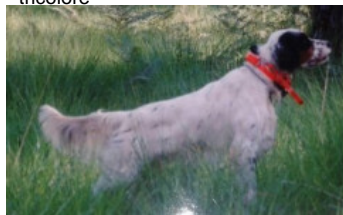

SAGA DE APALANTZA

(M) LOE 2113125
Couleur : Tricolore (tricolore)

Logo by setter-anglais.fr

Père
STEVE DU SALEYS
2001-09-09 (M)
LOF 162423
- tricolore

POULBOT DE CAZAQUS 1999-09-20
(M) LOF 151060/24266 (TR, CH A) -
tricolore