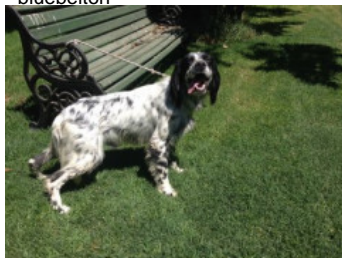

CIERVO DEL RIO SELLA

2019-11-08 (M) KCC519127
 Couleur : Blanco y negro (bluebelton)
[fiche affixe](#)

Père
PICASSO DE MONTESIERRA
 2016-09-30 (M)
 KCC469107(CHILE)
 - bluebelton

NICK DE LA SOLARIEGA 2012-08-01
 (M) LOE 2094701 - Liver

BELLA DE MONTESIERRA
 2009-01-28 (F) KCC348927(CHILE) -
 lemon

PICASSO 2007-07-02 (M) LOI
 LO0864657 (Camp. Soc., CH GQ, Camp.
 Ripr., Ch. Int. Lav.) - bluebelton

URIA DI VAL DI CHIANA 2010-09-25
 (F) LOE 2014411 - lemon