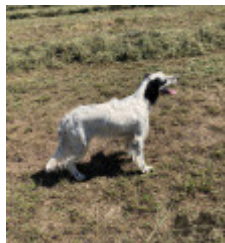

Note : les données ne sont pas garanties. Elles ont été entrées par les membres sans garantie d'exactitude.