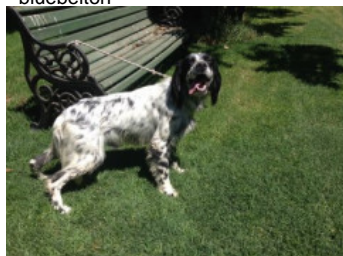

CIERVO DEL RIO SELLA

2019-11-08 (M) KCC519127
Couleur : Blanco y negro (bluebelton)
[fiche affixe](#)

Père
PICASSO DE MONTESIERRA
2016-09-30 (M)
KCC469107(CHILE)
- bluebelton

NICK DE LA SOLARIEGA 2012-08-01
(M) LOE 2094701 - Liver

BELLA DE MONTESIERRA
2009-01-28 (F) KCC348927(CHILE) -
lemon

PICASSO 2007-07-02 (M) LOI
LO0864657 (Camp. Soc., CH GQ, Camp.
Ripr., Ch. Int. Lav.) - bluebelton

URIA DI VAL DI CHIANA 2010-09-25
(F) LOE 2014411 - lemon