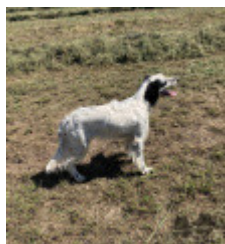

Eleveur : DEL RIO SELLA / Propriétaire : FRANCISCO ALBERTO LIRA
Puce : 991003000495908
Sang italien (estimation) : 86 %
Estimation des points au pédigrée : 3

Note : les données ne sont pas garanties. Elles ont été entrées par les membres sans garantie d'exactitude.