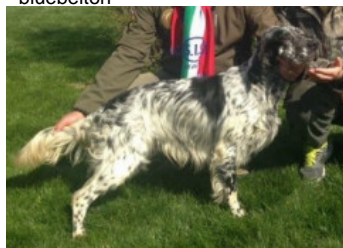

**UGO DI VAL DI CHIANA**

2022-05-01 (M) LOE  
Couleur : Blanco y naranja (lemon)  
[fiche affixe](#)

hosted by setter-anglais.fr

Père  
**NATAN**  
2012-10-03 (M)  
LOI LO12157969  
(CH IT GQ, Camp. TR. (CH GQ), CH(IT)  
- bluebelton

**KAPO'** 2003-11-10 (M) LOI  
LO0439835 (Ch IT GQ) - bluebelton

**QUATTA** 2009-06-11 (F) LOI  
LO1085288 - tricolore

**NERO** 1997-03-29 (M) LOI  
LO9817889 (Ch T, Ch GQ) - bluebelton

**KYBA** 1998-01-01 (F) LOI  
LO98118951 - lemon