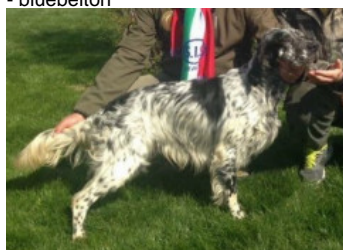

**UGO DI VAL DI CHIANA**

2022-05-01 (M) LOE  
Couleur : Blanco y naranja (lemon)  
[fiche affixe](#)

hosted by setter-anglais.fr

Père  
**NATAN**  
2012-10-03 (M)  
LOI LO12157969  
(CH IT GQ, Camp. TR. (CH GQ), CH(IT)  
- bluebelton

**KAPO'** 2003-11-10 (M) LOI  
LO0439835 (Ch IT GQ) - bluebelton

**QUATTA** 2009-06-11 (F) LOI  
LO1085288 - tricolore

**NERO** 1997-03-29 (M) LOI  
LO9817889 (Ch T, Ch GQ) - bluebelton

**KYBA** 1998-01-01 (F) LOI  
LO98118951 - lemon