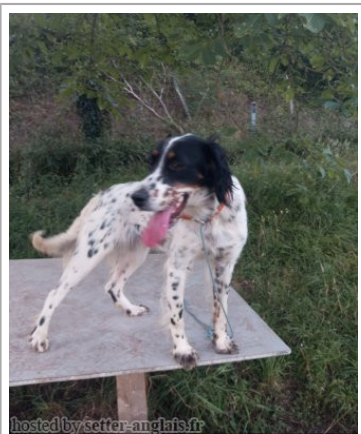

LAIKA

2021-05-09 (F) LOE

Couleur : Tricolor (tricolore) / Dyspl. : A

hosted by setter-anglais.fr

Père
IRIMENDI SETTER BAT
 2017-11-30 (M)
 LOE 2407381
 - tricolore

KRAUS DE XALIMA (M) LOE
 1557711

IKATZ DE SALLOBENTE 2008-08-16
 (F) LOE 1840593 - tricolore

RENE (M) LOE 1242632 - tricolore

BELL DE XALIMA (F) LOE 1148736

KRAUS DE XALIMA (M) LOE
 1557711

PIA (F) LOE 1206398

IZTINGORRI ARGI
 (M) LOE 0705212 -
 bluebelton

PUXKA (F) LOE 1085066 -
 bluebelton

EUSKITZE DAMBA (M)
 LOE 577594