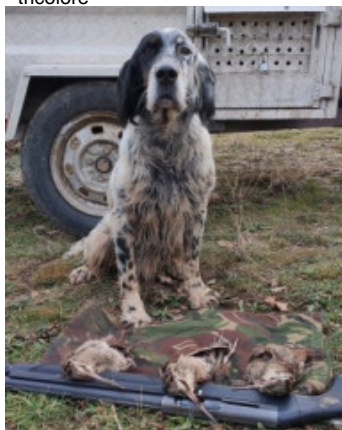

LAIKA

2021-05-09 (F) LOE

Couleur : Tricolor (tricolore) / Dyspl. : A

hosted by setter-anglais.fr

Père
IRIMENDI SETTER BAT
 2017-11-30 (M)
 LOE 2407381
 - tricolore

KRAUS DE XALIMA (M) LOE
 1557711

IKATZ DE SALLOBENTE 2008-08-16
 (F) LOE 1840593 - tricolore