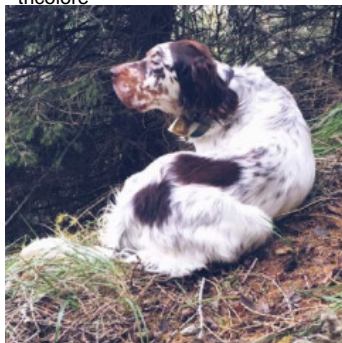

**VASYA**

2022-07-15 (F) LOI LO22142275  
Couleur : bianco arancio (lemon)

Père  
**NICCOLO' DELLE VETTE CAMUNE**  
2017-02-02 (M)  
LOI LO1759116  
- tricolore

**ZAC DI CROCEDOMINI** 2003-10-15  
(M) LO0428472 - tricolore