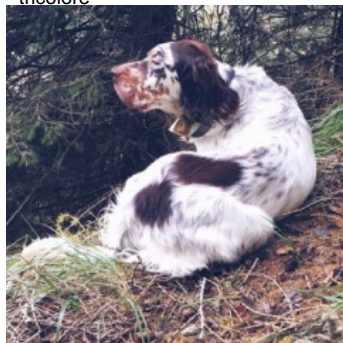

VASYA

2022-07-15 (F) LOI LO22142275
Couleur : bianco arancio (lemon)

Père
NICCOLO' DELLE VETTE CAMUNE
2017-02-02 (M)
LOI LO1759116
- tricolore

ZAC DI CROCEDOMINI 2003-10-15
(M) LO0428472 - tricolore

VERA DI CROCEDOMINI 2011-04-13
(F) LOI LO1185316 - liver