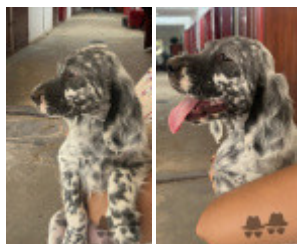

Mère <u>MONROE DELLA CRUISMANY</u> 2016-07-06 (F) LOF 245955 - lemon	<u>JACOB DELLA CRUISMANY</u> 2014-05-06 (M) LOF 234611/40837 - lemon	<u>CERONE DELLA CRUISMANY</u> 2007-06-21 (M) LOF 194718/32394 - lemon	<u>U' TONY DELLA BASSANA dit TONY</u> 2003-06-09 (M) LOF 179293/28507 (Ch IB) - bluebelton	
	<u>EMA DELLA CRUISMANY</u> 2009-04-19 (F) LOF 204863/40548 (TAN, CH IE) - bluebelton	<u>NORA</u> 2007-07-09 (F) LOF 201223/37980 - lemon	<u>MEI</u> 2003-01-15 (M) LOI LO0345160 (CH GQ) - bluebelton	<u>GINA DELLA BASSANA</u> 2003-08-31 (F) LOI LO0425723 - lemon
		<u>SERONE</u> 2001-09-11 (M) LOF 162848/27730 - lemon	<u>JACOB LE FOYER DU SETTER</u> 1994-05-30 (M) LOI 550312 - lemon	
		<u>TESSA</u> 2002-07-24 (F) LOF 168406/32322 - tricolore	<u>NIKITA DU PORT FILEN</u> 1997-08-30 (F) LOF 140498/25768 - bluebelton	
			<u>PICASSO</u> 1999-05-03 (M) LOF 148045/23537 - tricolore	
			<u>OPALINE LE FOYER DU SETTER</u> 1998-06-11 (F) LOF 147883/26340 - tricolore	

Eleveur : M.Mohammed El Solh / Propriétaire : M.Mohammed El Solh (lebanese.gundog.kennel@gmail.com)
Sang italien (estimation) : 59 %
Estimation des points au pédigrée : 9

Note : les données ne sont pas garanties. Elles ont été entrées par les membres sans garantie d'exactitude.