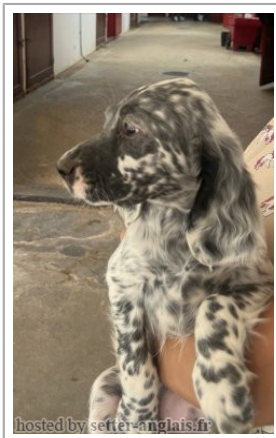

USHI LEBANESE GUN DOG KENNEL

2023-02-27 (F) +9613399983
 Couleur : Bluebelton / Dyspl. : A
[fiche affixe](#)

hosted by setter-anglais.fr

<p>Père <u>MILQ</u> 2013-03-14 (M) LOSH1135978 - tricolore</p> 	<p><u>UNTO DE LA PLUME DU PÉVÈLE</u> 2003-07-05 (M) LOF 171954/28055 (TR GQ) - bluebelton</p> 	<p><u>RENO DE LA PLUME DU PÉVÈLE</u> 2000-09-30 (M) LOF 156289/25220 (TR) - tricolore</p> 	<p><u>MAGIC DE KERFEUIL</u> 1996-07-11 (M) LOF 134276/21281 (TR, CH P, CH T) - bluebelton</p>
		<p><u>RHUNE DE LA PLUME DU PÉVÈLE</u> 2000-08-29 (F) LOF 157043/29343 (TAN) - bluebelton</p> 	<p><u>MUSE-ED DE LA PLUME DU PÉVÈLE</u> 1996-06-10 (F) LOF 134424/25980 (TR) - tricolore</p> <p><u>NIL DE LA PLUME DU PÉVÈLE</u> 1997-04-10 (M) LOF 137243/22656 (Ch GQ, Ch IT, Ch IB, CHCU.B CHES.T CHGB.B) - bluebelton</p>
	<p><u>BAHIA DE L'ECHO DE LA FRESNELAIS</u> 2006-03-24 (F) LOF 187579/36089 - bluebelton</p>	<p><u>UNNEK DU CLOS DE LA BROBANCAIS</u> 2003-09-11 (M) LOF 173891/28407 (TAN) - bluebelton</p>	<p><u>MELA DA STELLA BIANCA</u> 1996-12-03 (F) LOF 135924/25095 - lemon</p> <p><u>LUPIN DU CLOS DES PECHERS</u> 1995-06-07 (M) LOF 129228/20157 (TR) - lemon</p> <p><u>ROUANEZ AR LABOUSER</u> 2000-01-13 (F) LOF 152057/29292 - bluebelton</p>
		<p><u>REINE DE L'ECHO DE LA FRESNELAIS</u> 2000-04-16 (F) LOF 152905/29165 (TAN) - lemon</p>	<p><u>HERM DE L'OREE DU BOIS BECASSES</u> 1992-06-12 (M) LOF 114818/17865 (CH T, CH GQ) - lemon</p> <p><u>MANQU DE L'ECHO DE LA FORET</u> 1996-07-18 (F) LOF 134493/24695 (TAN) - bluebelton</p>