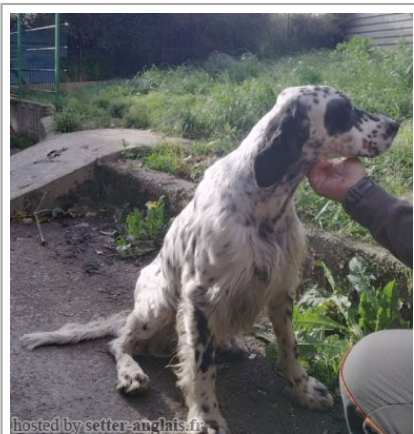

APALANTZA TOR II

2022-12-15 (M) LOE 2665455
Couleur : Tricolor (tricolore)
[fiche affixe](#)

Père BATTI 2014-03-23 (M) LOE 2201154 - bluebelton	ROKI (M) LOE 2072752	LAGUN (M) LOE	BURI (M) LOE 1260812
		XUBI (F) LOE 1511566	MINA DE LARRAÑAZUBI (F) LOE
	inconnu	inconnu	 AITZA-KO DICK (M) LOE 1066224
		inconnu	LURR (F) LOE 1207521
Mère APALANTZA NATA I 2019-06-30 (F) LOE 2477557 - tricolore	inconnu	inconnu	inconnu
		inconnu	inconnu
	inconnu	inconnu	inconnu
		inconnu	inconnu
		inconnu	inconnu
		inconnu	inconnu

Eleveur : APALANTZA / Propriétaire : JOSEBA ANDONI
Puce : 981098108737660
Sang italien (estimation) : 7 %

Note : les données ne sont pas garanties. Elles ont été entrées par les membres sans garantie d'exactitude.