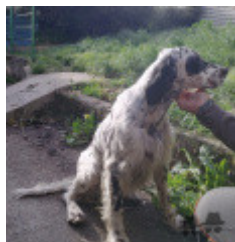

APALANTZA TOR II

2022-12-15 (M) LOE 2665455
Couleur : Tricolor (tricolore)
[fiche affixe](#)

Père BATTI 2014-03-23 (M) LOE 2201154 - bluebelton	ROKI (M) LOE 2072752	LAGUN (M) LOE	BURI (M) LOE 1260812
		XUBI (F) LOE 1511566	MINA DE LARRAÑAZUBI (F) LOE
	inconnu	inconnu	 AITZA-KO DICK (M) LOE 1066224
		inconnu	LURR (F) LOE 1207521
Mère APALANTZA NATA I 2019-06-30 (F) LOE 2477557 - tricolore	inconnu	inconnu	inconnu
		inconnu	inconnu
	inconnu	inconnu	inconnu
		inconnu	inconnu
		inconnu	inconnu
		inconnu	inconnu

Eleveur : APALANTZA / Propriétaire : JOSEBA ANDONI
Puce : 981098108737660
Sang italien (estimation) : 7 %

Note : les données ne sont pas garanties. Elles ont été entrées par les membres sans garantie d'exactitude.