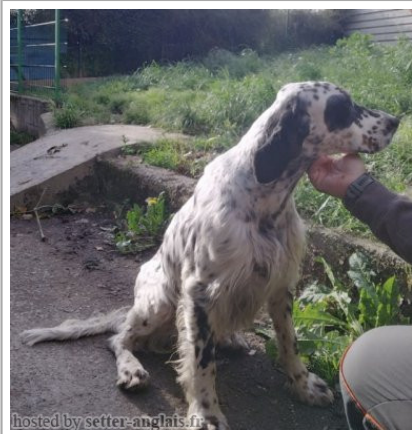

APALANTZA TOR II

2022-12-15 (M) LOE 2665455
Couleur : Tricolor (tricolore)
[fiche affixe](#)

Père BATTI 2014-03-23 (M) LOE 2201154 - bluebelton	ROKI (M) LOE 2072752	LAGUN (M) LOE	BURI (M) LOE 1260812
		XUBI (F) LOE 1511566	MINA DE LARRAÑAZUBI (F) LOE
	inconnu	inconnu	 AITZA-KO DICK (M) LOE 1066224
		inconnu	LURR (F) LOE 1207521
Mère APALANTZA NATA I 2019-06-30 (F) LOE 2477557 - tricolore	inconnu	inconnu	inconnu
		inconnu	inconnu
	inconnu	inconnu	inconnu
		inconnu	inconnu
	inconnu	inconnu	inconnu
		inconnu	inconnu

Eleveur : APALANTZA / Propriétaire : JOSEBA ANDONI
Puce : 981098108737660
Sang italien (estimation) : 7 %

Note : les données ne sont pas garanties. Elles ont été entrées par les membres sans garantie d'exactitude.