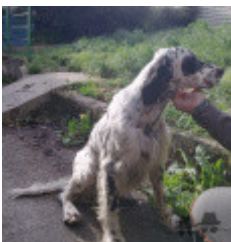

APALANTZA TOR II

2022-12-15 (M) LOE 2665455
Couleur : Tricolor (tricolore)
[fiche affixe](#)

Père BATTI 2014-03-23 (M) LOE 2201154 - bluebelton	ROKI (M) LOE 2072752	LAGUN (M) LOE	BURI (M) LOE 1260812
		XUBI (F) LOE 1511566	MINA DE LARRAÑAZUBI (F) LOE
	inconnu	inconnu	 AITZA-KO DICK (M) LOE 1066224
		inconnu	LURR (F) LOE 1207521
Mère APALANTZA NATA I 2019-06-30 (F) LOE 2477557 - tricolore	inconnu	inconnu	inconnu
		inconnu	inconnu
	inconnu	inconnu	inconnu
		inconnu	inconnu
	inconnu	inconnu	inconnu
		inconnu	inconnu

Eleveur : APALANTZA / Propriétaire : JOSEBA ANDONI
Puce : 981098108737660
Sang italien (estimation) : 7 %

Note : les données ne sont pas garanties. Elles ont été entrées par les membres sans garantie d'exactitude.