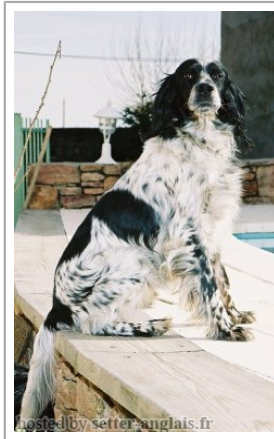

**NECTAR DES COMPAGNONS D'ARMOR**

1997-11-09 (M) LOF 141046/22597  
 Couleur : Noi.Mar.Fau.PBl.Env (tricolore)  
[fiche affixe](#)

Père <b>JOKER</b> 1994-05-27 (M) LOF 123993/18869 - tricolore	<b>ELITE DE L'OREE DU BOIS          BECASSES</b> 1989-03-15 (M) LOF 99461/14189 (TR) - tricolore	<b>BASSINO</b> 1985-01-06 (M) LOF 85287/10130 (CHQFC TR) - bluebelton 	 <b>TELEX</b> 1982-01-02 (M) LOI ST240608 (Camp. Ripr.) - bluebelton	
		<b>STELLA DU MENEZ-LUZ</b> 1981-07-14 (F) LOF 69647/9497 (Trialer, Ch QFC) - tricolore 	 <b>NATO DE LAURENCIA</b> 1977-04-13 (M) LOF 55679/05341 (TR) - tricolore	<b>ALFA</b> 1976-06-20 (F) LOI ST099394 - lemon
		<b>ANNA DU RIO COROLLAN</b> 1985-06-02 (F) LOF 83099/14146 - lemon	<b>FRANCINI'S SAGGO</b> 1981-04-25 (M) LOF 73291/7769	<b>NORKA DES BLES NOIRS</b> 1977-10-04 (F) LOF 57286/06490 (TR)
		<b>SISSI DU RIO COROLLAN</b> 1981-02-28 (F) LOF 67831/9910 - bluebelton	 <b>TOBIA</b> 1976-09-30 (M) LOI ST109759 (Ch IT L) - bluebelton	<b>FRANCINI'S FRIAL</b> 1978-01-31 (F) LOI ST132005 - tricolore
			 <b>NINO DU RIO          COROLLAN</b> 1977-09-09 (M) LOF 57237/5376 (Ch GQ) - bluebelton	<b>LURIELLE DU RIO COROLLAN</b> 1975-06-17 (F) LOF 50469/05390