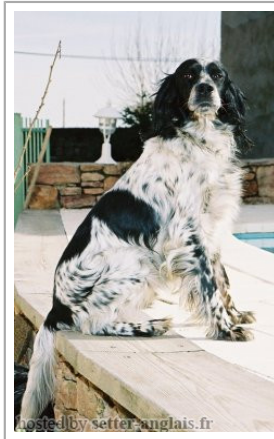

NECTAR DES COMPAGNONS D'ARMOR

1997-11-09 (M) LOF 141046/22597
Couleur : Noi.Mar.Fau.PBl.Env (tricolore)
[fiche affixe](#)

Père JOKER 1994-05-27 (M) LOF 123993/18869 - tricolore	ELITE DE L'OREE DU BOIS BECASSES 1989-03-15 (M) LOF 99461/14189 (TR) - tricolore	BASSINO 1985-01-06 (M) LOF 85287/10130 (CHQFC TR) - bluebelton 	 TELEX 1982-01-02 (M) LOI ST240608 (Camp. Ripr.) - bluebelton	
	STELLA DU MENEZ-LUZ 1981-07-14 (F) LOF 69647/9497 (Trialer, Ch QFC) - tricolore 	NATO DE LAURENCIA 1977-04-13 (M) LOF 55679/05341 (TR) - tricolore 	ALFA 1976-06-20 (F) LOI ST099394 - lemon	NORKA DES BLES NOIRS 1977-10-04 (F) LOF 57286/06490 (TR)
	ANNA DU RIO COROLLAN 1985-06-02 (F) LOF 83099/14146 - lemon	FRANCINI'S SAGGO 1981-04-25 (M) LOF 73291/7769	 TOBIA 1976-09-30 (M) LOI ST109759 (Ch IT L) - bluebelton	FRANCINI'S FRIAL 1978-01-31 (F) LOI ST132005 - tricolore
	SISSI DU RIO COROLLAN 1981-02-28 (F) LOF 67831/9910 - bluebelton	 NINO DU RIO COROLLAN 1977-09-09 (M) LOF 57237/5376 (Ch GQ) - bluebelton	LURIELLE DU RIO COROLLAN 1975-06-17 (F) LOF 50469/05390	