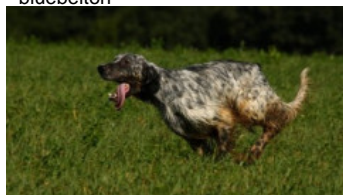

GRACKEL DU FLAIR AU VENT

2011-06-20 (F) LOF 217924/43036
 Couleur : Fau.PBl.Env. (lemon) / Dyspl. : B
[fiche affixe](#)

Père
EPAIR DE L'ECHO DE LA FORET
 2009-06-20 (M)
 LOF 203978/34180
 (TR)
 - bluebelton