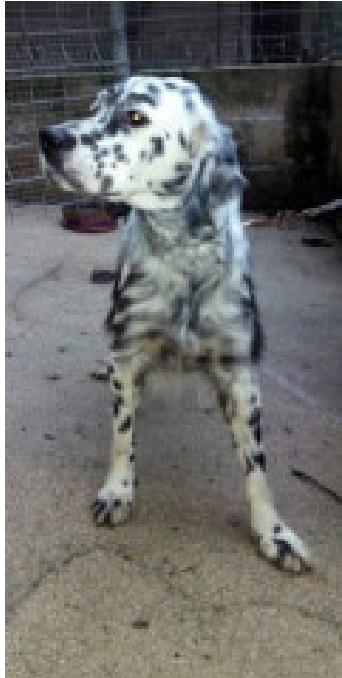

APALANTZA SENNA I

(F) LOE 2337115
Couleur : Tricolor (tricolore)
[fiche affixe](#)

Père
APALANTZA VESPA
2014-05-28 (M)
LOE 327643268
- bluebelton

VIRUS DES SEPT PROVINCES
2004-01-26 (M) LOF 176718/28721
(TR, CH P) - bluebelton

NATA 2006-07-20 (F) LOE 1639652 - tricolore

VAVA DE SUSTRAI (F) LOE 1489276

POKER DELLE OROBICHE 1997-10-01 (M)
LOI LO98162638
(Ch Italie T, IT T) - bluebelton

ALAI (F) LOE 873629

Mère
KANPOGANE DORA
(F)
LOE 2048373

KANPOGANE YANKI (M) LOE 1641353 - tricolore

KANPOGANE SEI (M) LOE 1331490

KANPOGANE NAIK (M) LOE 984110

KANPOGANE PEPSI (F) LOE 1229347

KANPOGANE HUR (M) LOE - bluebelton

KANPOGANE GARBI 1996-08-08 (F)
LOE 476824 - bluebelton