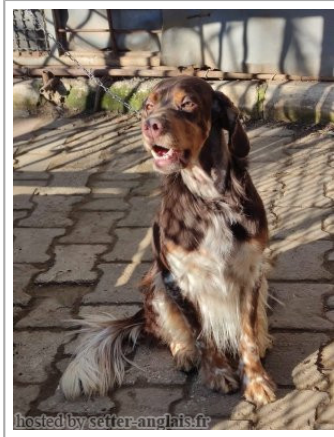

DARK CÜNEYT KANT

2018-07-12 (M) KIF-ES-2678
Couleur : Noi.Mar.Fau.PBl.Env (tricolore)
[fiche affixe](#)

Père
EOLO DIGAL
2012-11-04 (M)
JR704370ES
- bluebelton

AZOR DIGAL (M) KIF-704053 - liver

AMOA II DIGAL 2007-05-27 (F)
JR703565 - bluebelton

DODO DEL BINARIO (M) LOI
20090931 - tricolore

RIMERI DIGAL (F) JR703220ES -
bluebelton

MONDO OD KARAOTOKA (M)
HR14537

REMA DIGAL (F) 6366363

FIOCO DEL MANGIA 2002-03-13
(M) LOI LO0270195 (Camp. Ripr.) -
lemon