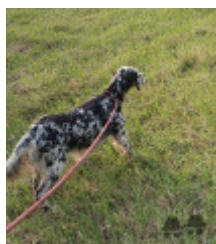

**APALANTZA JARA II**

2022-12-15 (F) LOE 2665450  
Couleur : Tricolor (tricolore)  
[fiche affixe](#)

Père <b>BATI</b> 2014-03-23 (M) LOE 2201154 - bluebelton	<b>ROKI</b> (M) LOE 2072752	<b>LAGUN</b> (M) LOE	<b>BURI</b> (M) LOE 1260812
		<b>XUBI</b> (F) LOE 1511566	<b>MINA DE LARRAÑAZUBI</b> (F) LOE
	inconnu	inconnu	 <b>AITZA-KO DICK</b> (M) LOE 1066224
		inconnu	<b>LURR</b> (F) LOE 1207521
Mère <b>APALANTZA NATA I</b> 2019-06-30 (F) LOE 2477557 - tricolore	inconnu	inconnu	inconnu
		inconnu	inconnu
	inconnu	inconnu	inconnu
		inconnu	inconnu
	inconnu	inconnu	inconnu
		inconnu	inconnu

Eleveur : APALATZA / Propriétaire : Joseba Andoni  
Puce : 981098108737429  
Sang italien (estimation) : 7 %

Note : les données ne sont pas garanties. Elles ont été entrées par les membres sans garantie d'exactitude.