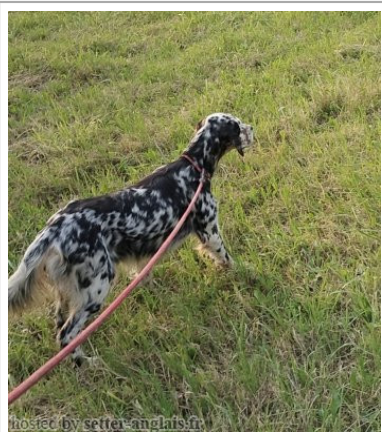

**APALANTZA JARA II**

2022-12-15 (F) LOE 2665450  
Couleur : Tricolor (tricolore)  
[fiche affixe](#)

Père <b>BATI</b> 2014-03-23 (M) LOE 2201154 - bluebelton	<b>ROKI</b> (M) LOE 2072752	<b>LAGUN</b> (M) LOE	<b>BURI</b> (M) LOE 1260812
		<b>XUBI</b> (F) LOE 1511566	<b>MINA DE LARRAÑAZUBI</b> (F) LOE
	inconnu	inconnu	 <b>AITZA-KO DICK</b> (M) LOE 1066224
		inconnu	<b>LURR</b> (F) LOE 1207521
Mère <b>APALANTZA NATA I</b> 2019-06-30 (F) LOE 2477557 - tricolore	inconnu	inconnu	inconnu
		inconnu	inconnu
	inconnu	inconnu	inconnu
		inconnu	inconnu
	inconnu	inconnu	inconnu
		inconnu	inconnu

Eleveur : APALATZA / Propriétaire : Joseba Andoni  
Puce : 981098108737429  
Sang italien (estimation) : 7 %

Note : les données ne sont pas garanties. Elles ont été entrées par les membres sans garantie d'exactitude.