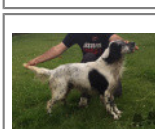

[EZPELDEI IZAR](#) 2014-07-07 (F) LOE
2218905 - bluebelton

[KAPO'](#) 2003-11-10
(M) LOI LO0439835
(Ch IT GQ) - bluebelton

[ASIA](#) 2003-07-08
(F) LOI
LO03125315 -
bluebelton

[SIRICORUM ASOLE](#)
2011-02-24 (M) LOI
LO1159310 - lemon

[CLARA](#) 2008-04-07 (F) LOI
LO0930473 - tricolore

[ATTILA](#) 2009-04-01
(M) LOE 2081627 -
bluebelton

[AIZE](#) (F) LOE 2073974