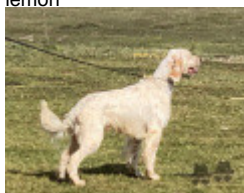

MENDI DE LA ARMIÑEN

2012-12-22 (M) LOE 6472936
Couleur : Tricolor (tricolore)
[fiche affixe](#)

Père
[IKATZ Ilamada DAR](#)
2019-06-24 (M)
LOE 2478373
(TRIALER CP-TRIALER MONTAÑA)
- bluebelton

[SHOW DEI PREDATORI MARSICANI](#)
2015-07-09 (M) LOI LO15150135 -
lemon

[LEIOANDI PLANCHET](#) (F) LOE
2324912

[PICASSO](#) 2007-07-02 (M) LOI
LO0864657 (Camp. Soc., CH GQ, Camp.
Ripr., Ch. Int. Lav.) - bluebelton

[HAWAY](#) 2013-08-27 (F) LOI
LO13150336 - liver

[EZPELDEI HODEI](#) 2013-02-26 (M)
LOE 2145778 - bluebelton