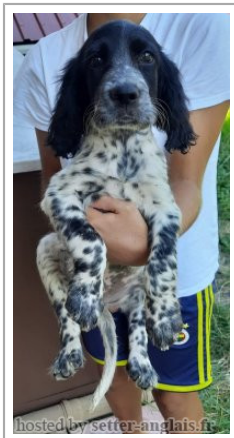

VESPA

(M) LOF
Couleur : Bluebelton

Père inconnu	inconnu	inconnu	inconnu
		inconnu	inconnu
	inconnu	inconnu	inconnu
		inconnu	inconnu
Mère inconnu	inconnu	inconnu	inconnu
		inconnu	inconnu
	inconnu	inconnu	inconnu
		inconnu	inconnu
		inconnu	inconnu
		inconnu	inconnu