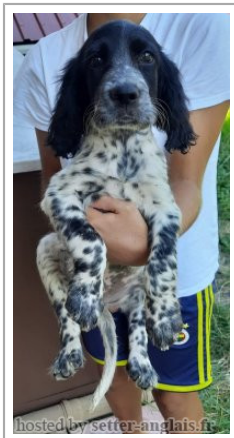

**VESPA**

(M) LOF  
Couleur : Bluebelton

Père inconnu	inconnu	inconnu	inconnu	
			inconnu	
		inconnu	inconnu	inconnu
			inconnu	inconnu
	inconnu	inconnu	inconnu	inconnu
			inconnu	inconnu
		inconnu	inconnu	inconnu
			inconnu	inconnu