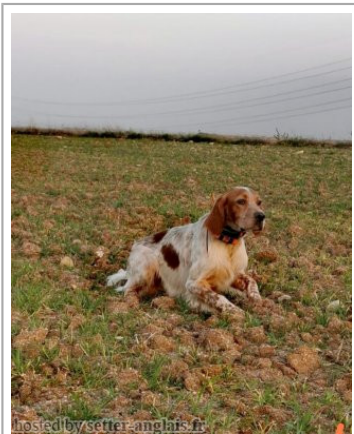

**GRECO DE LA ZAMINA**

2021-10-09 (M) LOE 2610747  
Couleur : Blanco y naranja (lemon)  
[fiche affixe](#)

hosted by setter-anglais.fr

Père  
**OBAMA**  
2011-10-10 (M)  
LOI LO1211394  
(CH GQ, CH(ES)T)  
- lemon